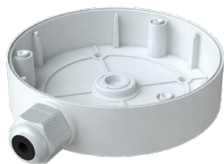

AFMETINGEN

ACCESSOIRES

PR-B50JB

Sinds 2014 gedistributeerd door:

VSS Nederland B.V.

Tel. +31 (0)38 42 89 420

E-mail info@vssnederland.nl

Website www.vssnederland.nl | www.provision-isr.nl

VSS NEDERLAND
VIDEO SYSTEMS