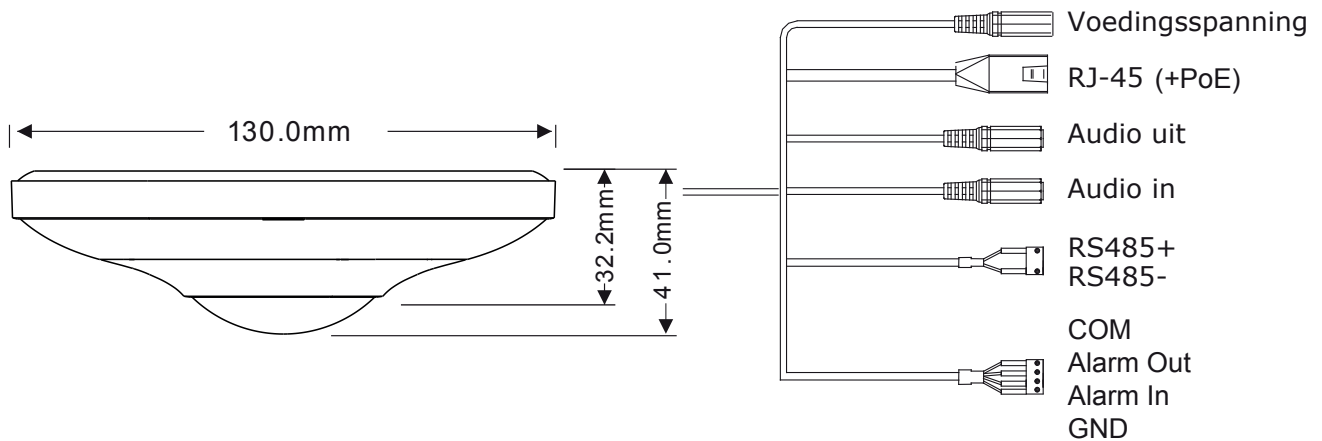

AFMETINGEN

ACCESSOIRES