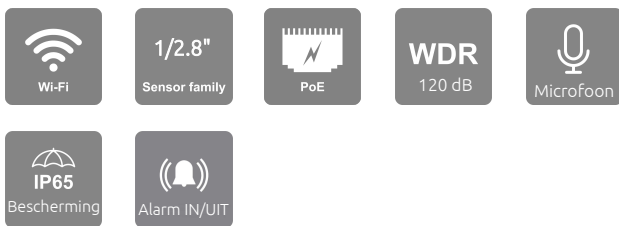

## Intercom binnenpost met met gezichtsherkenning

De INT-320WIPN is een 2MP intercompost met ingebouwde IR verlichting, microfoon en luidspreker en ontworpen voor buitentoepassing. Ideaal voor kantoren, woningen en winkels en het maakt naadloos verbinding met verschillende TCH7 en NVR-en. Dit maakt het mogelijk om direct naar specifieke ruimtes te bellen en biedt het de mogelijkheid om de deur te openen. De INT-320WIP zorgt voor een verbeterde beveiliging en opent de deur. De INT-320WIPN is voorzien van een kaartlezer voor het toegang verlenen van bevoegd personeel en ondersteunt het wiegandprotocol voor communicatie met toegangscontroleapparatuur. De INT-320WIPN gaat verder dan traditionele intercoms en heeft een innovatieve 3D-technologie die echte gezichten kan detecteren en herkennen. Deze innovatieve technologie maakt het mogelijk om de deur onafhankelijk te openen of alarmen te activeren op basis van vooraf ingestelde gezichtsgroepen, waardoor een geavanceerd niveau van alarmen/ beveiliging wordt geboden voor bijvoorbeeld uw woning

## EIGENSCHAPPEN

- 1/2.8" CMOS sensor (16:9)
- Resolutie: 1920x1080 25/30fps (2MP)
- Lens: 2.3mm (132°)
- Real Dag&Nacht - ICR
- Bereik verlichting: 2m. (IR-led)
- Compressie: H.265+ / H.265 / H.264 / MJPEG (alleen substream)
- 3D gezichtsdetectie
- Gezichtsherkenning
- echte WDR (120dB), BLC, HLC, ROI
- SD-kaart opname: gebeurtenis/ schema (maximaal 256Gb)
- 2 alarm in- en uitgangen
- Microfoon en luidspreker ingebouwd
- ONVIF profile T, S en G
- Weerbestendig klasse IP65
- Deurvergrendeling ondersteund
- Deursensor ondersteuning
- Knop voor deur openen
- RFID
- Gewicht: ~600 gram
- Voedingsspanning: 12Vdc/ 700mA, PoE ~10,5W