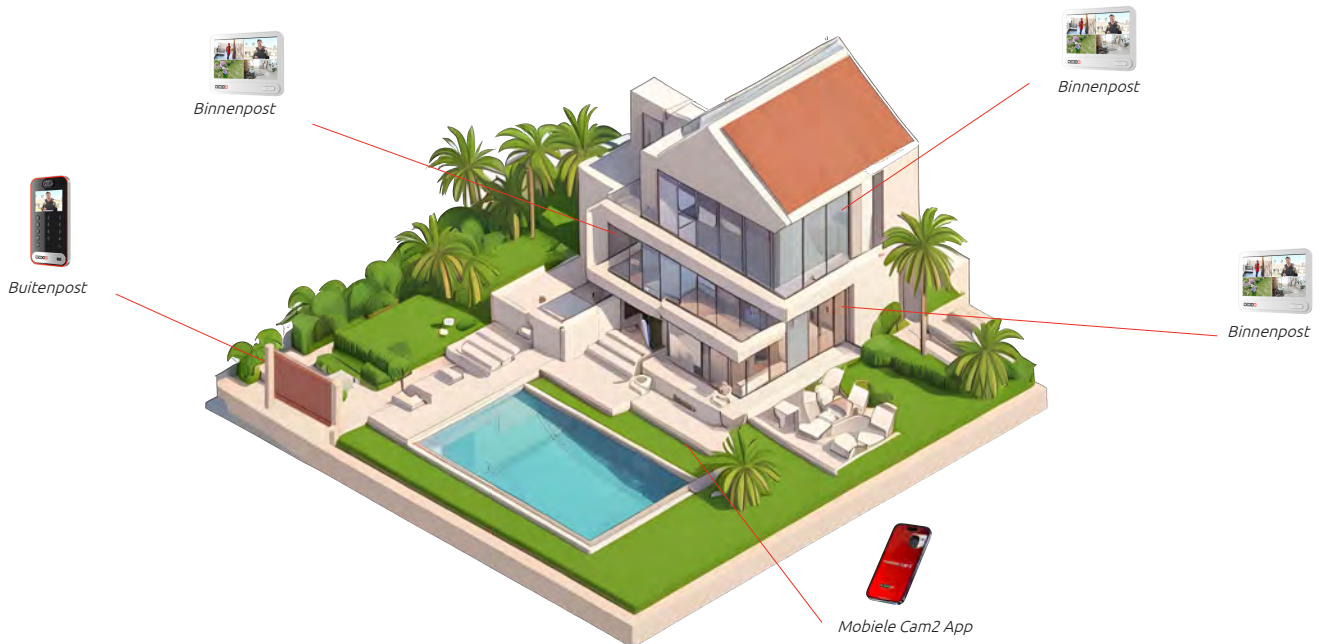

Video Intercom System

Maak kennis met het intercomsysteem, de grote broer van de Provision-ISR deurbel!

Een innovatief toegangscontrolesysteem dat geavanceerde kunstmatige intelligentie combineert met slimme videocommunicatietechnologieën. Ontworpen voor woningen en commercieel gebruik, met een gebruiksvriendelijke interface en inzet voor veiligheid en privacy, zal het de manier waarop we toegangscontrole in de huidige tijd benaderen herdefiniëren.

Uw identiteit, uw sleutel. Het video-intercomsysteem dat u herkent.