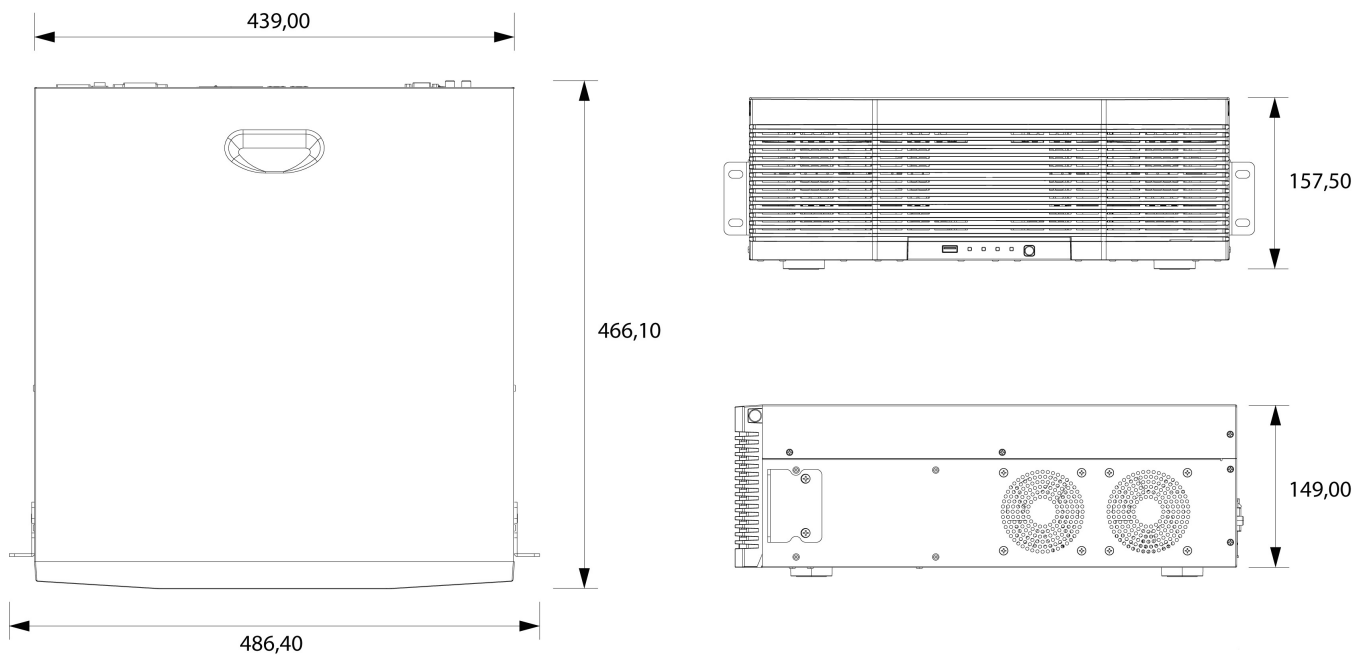

INR-58N640005A

Afmetingen(mm)

VSS NEDERLAND
VIDEO SYSTEMS

VSS Nederland B.V.

Tel. + 31 (0)38 42 89 420

E-mail info@vssnederland.nl

Website www.vssnederland.nl | www.vss.nl