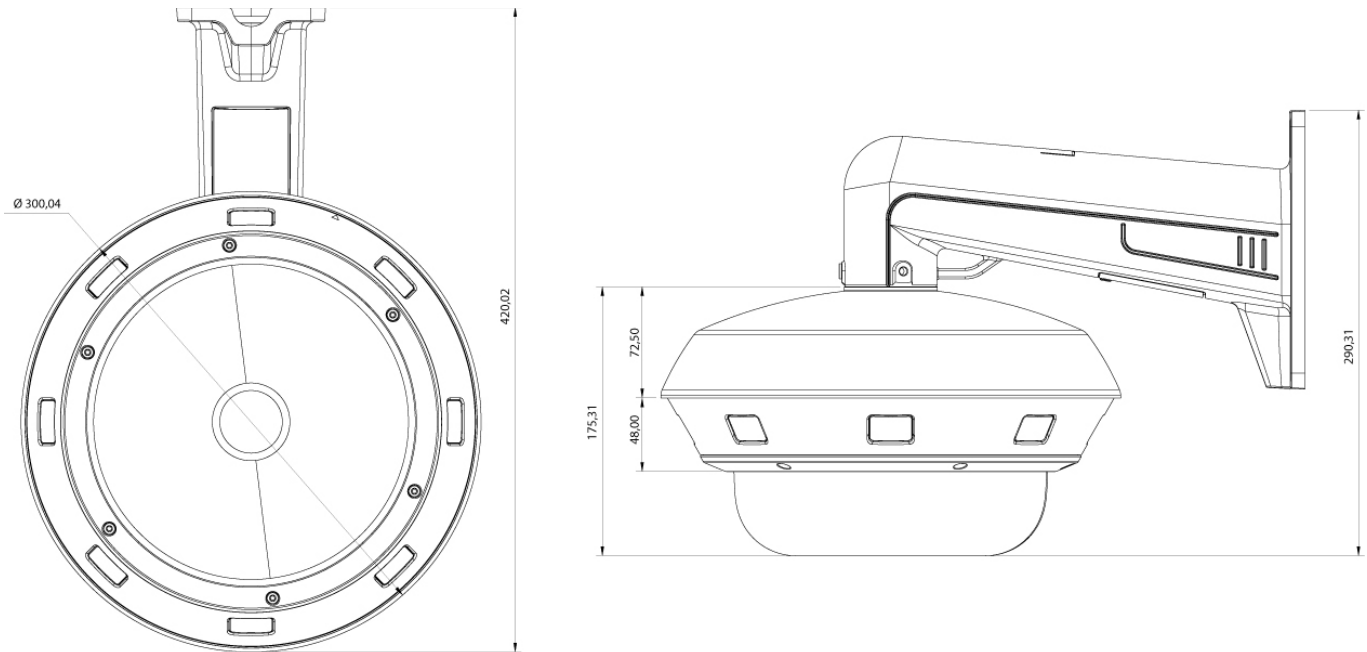

INM-78M2812M0A

Afmetingen (mm):