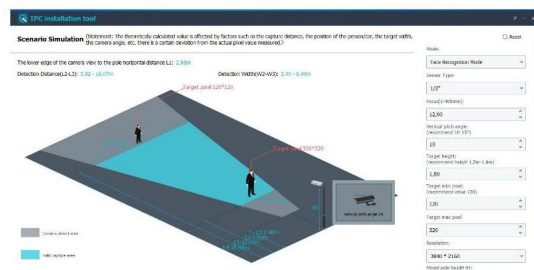

INM-78M2812M0A

Camera:	
Sensor	Progressive scan, CMOS
Automatische elektronische sluiters (ESC)	1/5 ~ 1/20.000sec.
Tegenlichtcompensatie	BLC, HLC
Korte sluitertijd	Ja
Handmatige elektronische sluiters (MES)	1/5 ~ 1/20.000sec.
Dag & Nacht modus	Day, Nacht, Automatisch, Tijd
Wit balans	Automatisch
Wide Dynamic Range (WDR)	WDR 120dB
Standaard resolutie	8 Megapixel
Systeem	electronische Dag&Nacht
Dag & Nacht filter	ICR
Camera type	Dome
Meegeleverde onderdelen:	
Meegeleverd	muurbeugel, PoE-Injector, handleiding, schroeven
Netwerk:	
Netwerk protocollen	TCP/IP, HTTP, DHCP, DNS, DDNS, RTP, RTSP, SMTP, NTP, UPnP, SNMP, HTTPS, FTP, PPPoE
Netwerk aansluiting	RJ45, 1 x 10/100/1000BASE-T
Lens:	
Lens openingshoek	2.8-12mm (H. 48 - 112°, V. 27 - 58°)
Lens sturing	DC
Interfaces / ingangen/ uitgangen:	
Externe connectoren	RJ-45, 12Vdc en 24Vac ingang, alarm in-/ uitgang, audio in-/uitgang, micro SD-kaart slot 256 GB
Video uitgang	nee
Alarm ingang(en)	Ja
Alarm uitgang(en)	Ja
Netwerk interface	1000Base-T, 100Base-TX, 10Base-T
Seriële interfaces	netwerk
Video:	
Resolutie	3840x2140 (16:9), 2592x1944 (4:3), 2592x1520 (16:9), 2304x1296 (16:9), 1920x1080 (16:9), 1280x960 (4:3), 1280x720 (16:9), 640x480 (4:3), 320x240 (4:3)
Beeld weergaven	16:9, 4:3
Type streams	3-streams (Hoofd/Sub/Mobiel)
Video compressie	H.264, H.264+ (Smart Stream), H.265, H.265+ (Smart Stream), M-JPEG
Maximale beeldresolutie	3840x2160
Beeldtransmissiesnelheid	30 fps
Beeldsnelheid	3840 x 2160@25/30fps per kanaal

INM-78M2812M0A

Afmetingen (mm):

Optionele accessoires

CM-22

PM-21

eneo Site Manager

eneo INsight installatie tool