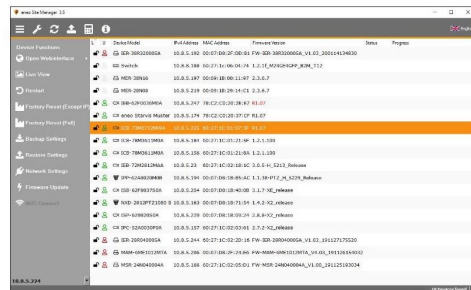

Gemotoriseerde varifocaal lenzen 2.8-12mm

AI analytics inclusief object classificatie

Smart codec H.265/H.264, multi-streaming

Browser onafhankelijk (Edge, Safari, Firefox, Chrome)

Ondersteund Real-WDR, BLC, HLC en 3D DNR

INM-78M2812M0A

Afmetingen (mm):

Optionele accessoires

CM-22

PM-21

eneo Site Manager

eneo INsight installatie tool