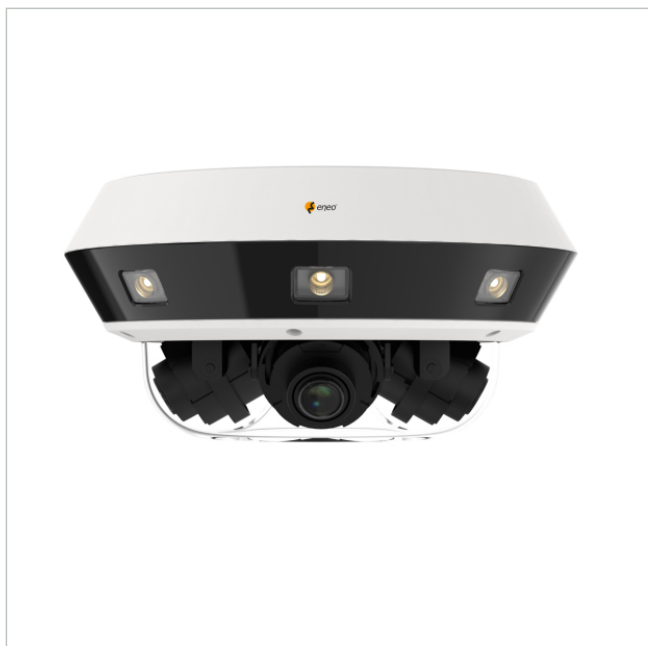

INM-78M2812M0A

236668

4x 8MP (3840x2160) multisensor netwerkcamera, lens 2.8-12mm, IR en wit led licht, Dag&Nacht, WDR, IK10, IP67

Belangrijke eigenschappen

4x 1/1.8" CMOS camera, meerdere richtingen

Max. resolutie 3840x2160, frame rate 25fps

Ondersteund ONVIF profillen G, S and T

Geïntegreerde IR en wit licht led verlichting

Voedingsspanning 12Vdc, 24Vac of PoE (IEEE 802.3bt)

Weerbestendig IP67, vandalisme bestendig IK10

Muurbeugel en PoE injector meegeleverd

Specificaties

Algemeen:	
Afmetingen (HxWxD)	146x300mm
Verlichting	8x dubbele verlichting infrarood, wit led licht
SDK	op aanvraag
Zonnekap	nee
Voedingsspanning	12Vdc/ 24Vac/ PoE+
Tekst weergave	aan/ uit schakelbaar
Series	eneo IN-Serie
Camera type	Multisensor camera
Behuizing	Buiten
Kleur (behuizing)	Pantone P 179-1, RAL9003