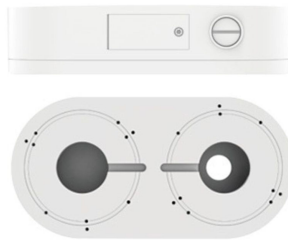

MED-65M2812M0A

Behuizing	Buiten, aluminium
Vermogen	6.5W
Montage	Muur-/ plafondmontage
Weerbestendig (klasse), Vandalbestendig	IP67, IK10
Voedingsspaning	12Vdc
Bedrijfstemperatuur	-30°C ~ +55°C
Text display	Ja
Meegeleverde onderdelen	Handleiding, schroeven
Opmerkingen	NDA compliance onder Sectie 889, Part A.

Optionele accessoires

AK-24

Afmetingen:

VSS NEDERLAND
VIDEO SYSTEMS

VSS Nederland B.V.

Tel. + 31 (0)38 42 89 420

E-mail info@vssnederland.nl

Website www.vssnederland.nl | www.vss.nl