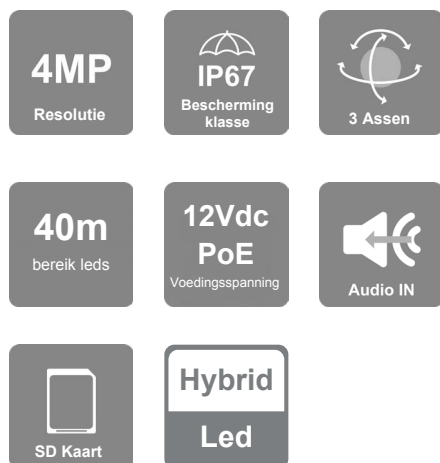

IP RAINBOW SERIE

De Rainbow camera's van Provision-ISR met Color Night Vision technologie, geven zelfs bij slechte lichtomstandigheden kleurbeeld van superieure kwaliteit en bieden visuele details die aanzienlijk bijdragen aan de identificatie van personen of objecten.

DH-340SRN-MVF

4MP DOME/TURRET CAMERA HYBRIDE LED | 24/7 KLEUR BEELD

Camera's uit de Rainbow-serie zijn uitgerust met super lichtgevoelige sensoren waardoor de camera de hele dag een kleurenbeeld kan leveren. Wanneer het omgevingslicht onvoldoende is, schakelt de camera zijn geïntegreerde verlichting in waardoor hij een kleurbeeld kan blijven geven. Met de hybride oplossing kunt u kiezen tussen standaard IR dat een zwart/wit beeld oplevert en witte LED dat een kleurrijk beeld oplevert. Met zijn uitstekende prestaties, betrouwbaarheid en betaalbare prijs is de DH-340SRN-MVF camera de perfecte oplossing voor zowel binnen als buiten toepassingen.

EIGENSCHAPPEN

- 4MP 2592x1520 Resolutie
- RAINBOW S-Sight
- 2.8-12mm MVF-lens (105.4° - 34°)
- 3D-DNR ruisonderdrukking
- Weerbestendig, IP67
- Audio in + microfoon ingebouwd

ANALYTICS

- Algemene analytics: Camera sabotage
- Standaard analytics: Ruimte betreden, Lijn overschrijden