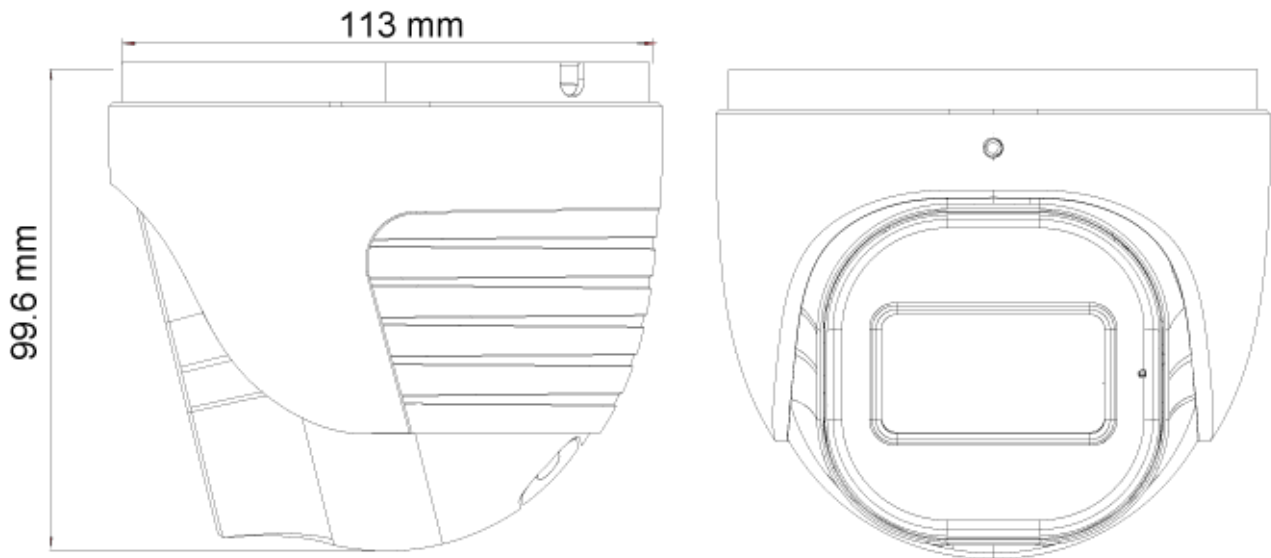

AFMETINGEN

ACCESSOIRES

PR-JB14IP66

PR-JB14IP64

PR-WB-A

Sinds 2014 gedistribueerd door:

VSS Nederland B.V.

Tel. +31 (0)38 42 89 420

E-mail info@vssnederland.nl

Website www.vssnederland.nl | www.provision-isr.nl