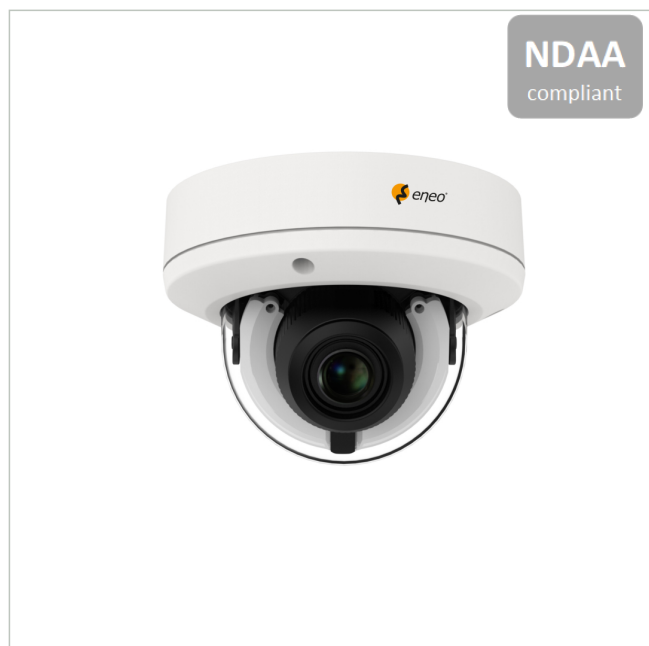

# IND-68M2812MFA

Netwerk dome , 3840x2160, Dag/ Nacht, WDR, AI  
2.8-12mm, IR, 12Vdc/ PoE, IP67

## Eigenschappen

1/2.8" Sony STARVIS CMOS sensor, 8 MP/30fps

AI analytics functies inclusief object classificatie

24/7 kleur beeld door geïntegreerd wit led licht

Wide Dynamic Range 120dB, 3D-DNR ruis onderdrukking

Ondersteund audio en externe alarm in- en uitgangen

Voedingsspanning 12Vdc of PoE IEEE 802.3af

Infrarood leds, IP67 en vandaalbestendig IK10

## Specificaties

Serie	Eneo IN-Series
Camera:	
Camera type	Dome
Sensor maat	1/2.8"
Resolutie	8 Megapixel
Beeldsensor	CMOS, Sony STARVIS, Sensor IMX415
Systeem	24/7 kleur beeld
Lichtgevoeligheid	0,002 Lux, bij F1.0
Lage shutter snelheid	Ja
Handmatige elektronische shutter (MES)	1/5 ~ 1/20.000sec.
Automatische elektronische shutter (ESC)	1/5 ~ 1/20.000sec.