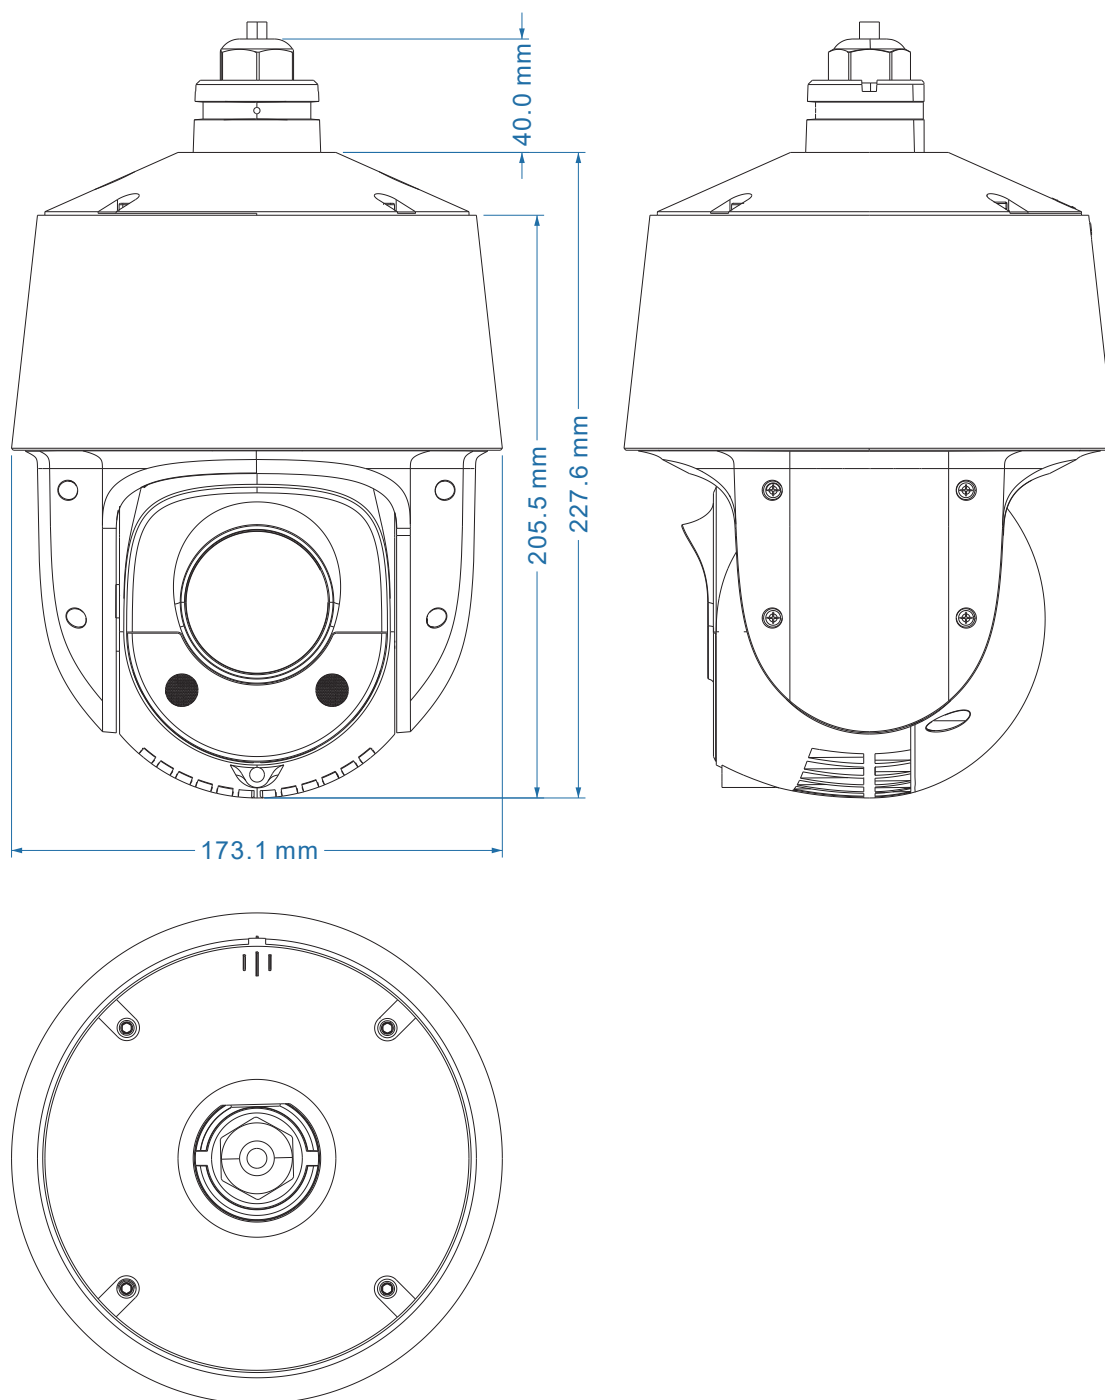

Z4-25IPE-4(IR)

AFMETINGEN

Sinds 2014 gedistribueerd door:

VSS Nederland B.V.

Tel. +31 (0)38 42 89 420

E-mail info@vssnederland.nl

Website www.vssnederland.nl | www.provision-isr.nl

VSS NEDERLAND
VIDEO SYSTEMS

Wijzigingen voorbehouden!