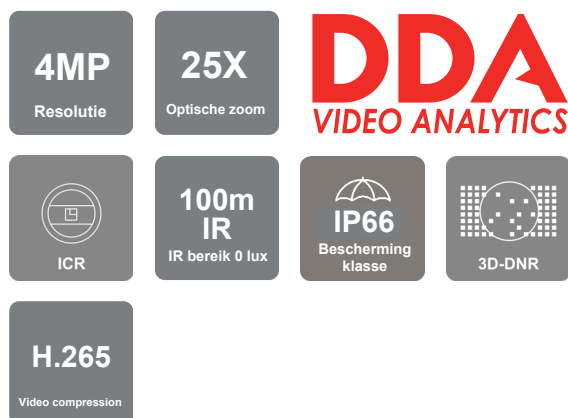

## EIGENSCHAPPEN

- DDA Analytics met Auto-Traking
- Gezichtsherkenning
- Smart IR bereik: 100m
- Preset snelheid 80°/Sec (max)
- Preset nauwkeurigheid tot 0.1°
- 360° continue rotatie
- 180° continue tilt met auto flip
- H.265 Video compressie
- 300 Preset posities
- 4 Patronen, route scan en 8 cruise lanes
- Parkeer stand
- Uitschakelen met geheugen
- Volledige functionaliteit web-cliënt
- 3D-DNR ruisonderdrukking
- IP66 water en stofdicht
- SD kaart ondersteuning

## SPECIFICATIES

Behuizing	IR bereik (max.)	100m
	Smart IR	Ja
	Beschermingsklasse	IP66
	Ventilator & verwarming	Ja
	Afmetingen	Φ 173mm × 247mm
	Gewicht (bruto)	~2.1Kg
	Netwerk	RJ45
	Analoge video uitgang	Nee
	Audio aansluiting	Nee
	SD kaart	Ja (microSD/SDHC/SDXC, tot 256GB)
	RS-485	Nee
	Alarm in	Nee
	Alarm uit	Nee
	Voedingsspanning	PoE+ (802.3at) / 12Vdc/3A (niet meegeleverd)
	Vermogen	Max. 22W (met werkend IR, verwarming en ventilator)
	Werkomgeving	-30°C~50°C, 10%~90% luchtvochtigheid (bij koude start - 20°C)
	Optionele accessoires	PR-WB-Z Muurbeugel (meegeleverd) PR-CB-Z Plafondbeugel PR-ICB-Z Plafond inbouw beugel PR-B50PB Hoek montageadapter PR-B50ECB Mastadapter