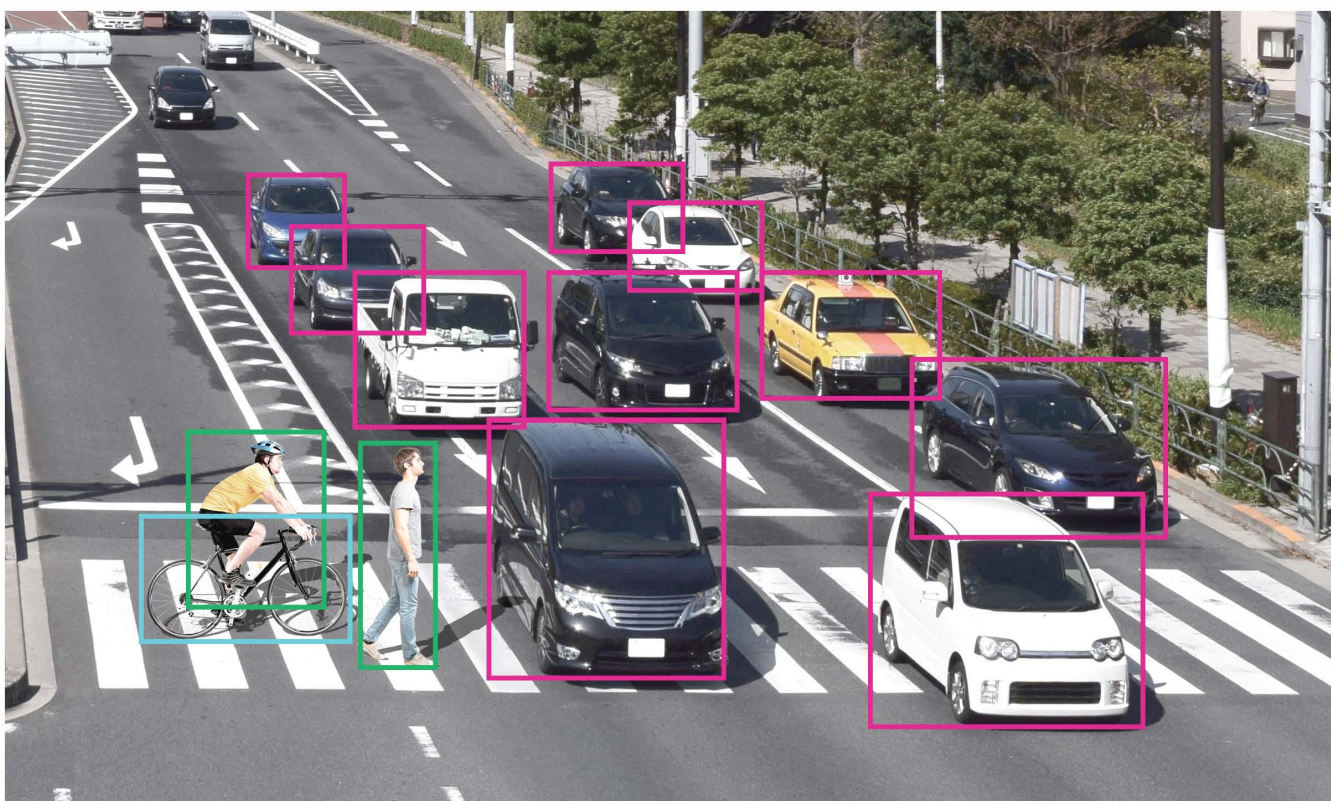

Intelligente automatisch volgen

De 5 modellen uit de serie (Z4/Z5/Z6) verschillen in grootte, IR bereik, motorsnelheid, zoomlens en aansluitmogelijkheden. Wat ze delen is hun unieke en herkenbare ontwerp met de bekende rode lijn van Provision-ISR.

Beschikbare modellen

Ontdek meer

Compatibiliteit tussen de platformen

De intelligente PTZ camera's met automatisch volgen van Provision-ISR zijn ontworpen voor een breed scala aan toepassingen en bieden volledige compatibiliteit met alle apparaten en platformen van Provision-ISR: Ossia OS, Ossia VMS en Provision Cam2 Mobile App.

Belangrijke kenmerken:

- Kunstmatige intelligentie ingebouwd
- Automatisch volgen
- Perfecte beeldkwaliteit

Sinds 2014 importeur voor Nederland:

VSS Nederland B.V
Telfordstraat 11M
8013 RL Zwolle
T. +38 4289420
www.vssnederland.nl

Naar de Provision producten