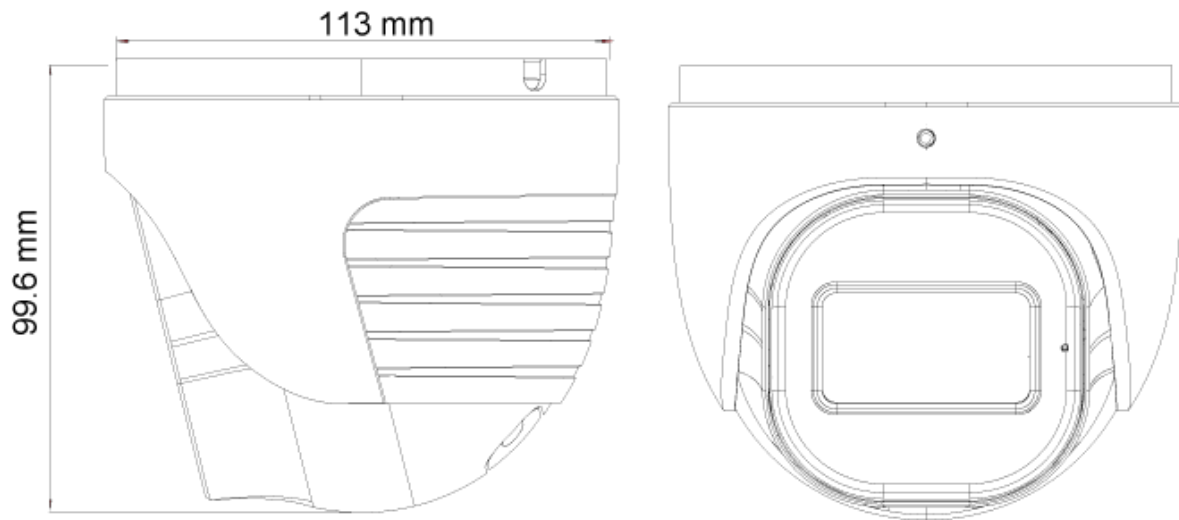

AFMETINGEN

ACCESSOIRES

PR-JB14IP66

PR-JB14IP64

PR-WB-A

NOTE: bij gebruik van de PR-WB14 altijd de PR-JB14IP66 toepassen!

Provision-ISR

E-mail info@provision-isr.nl
Website www.provision-isr.nl

Gedistribueerd door:
VSS Nederland B.V.

Wijzigingen en onvolkomenheden voorbehouden!