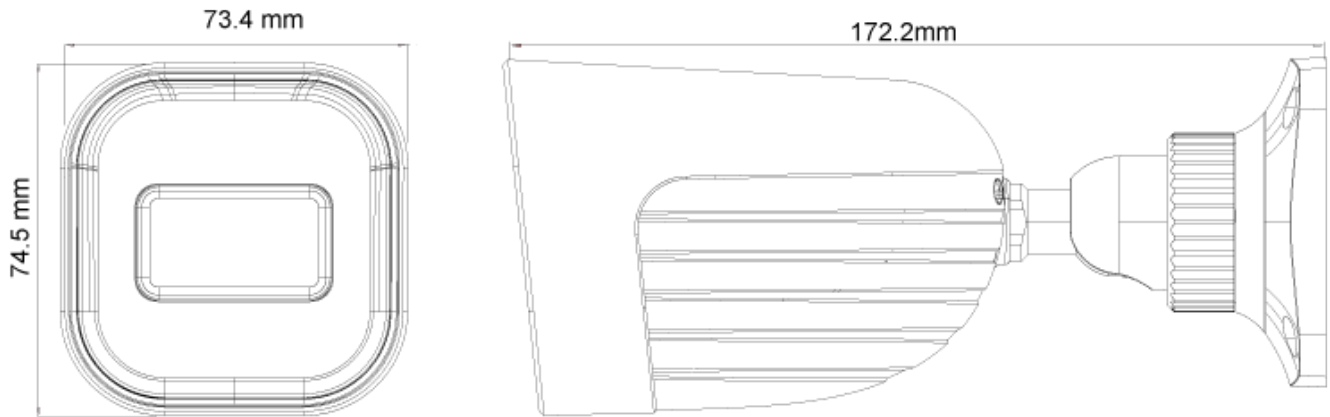

### ANALYTICS

- Algemene analytics: Camera sabotage
- Standaard analytics: Lijn overschrijden, lege ruimte

## SPECIFICATIES

|                           |   |
|---------------------------|---|
| Beeld sensor              | 1/2.9" CMOS (16:9)  |
| Effectieve pixels         | 1920x1080   |
| Elektronische sluitertijd | 1/25s ~ 1/100000s   |
| Frame snelheid            | 1-25/30FPS  |
| Dag & Nacht               | ICR   |
| Min. lichtgevoeligheid    | Dag: 0.1lux / nacht: 0.013lux (@F2.0, AGC aan) 0lux met IR aan  |
| Audio compressie          | N/A   |
| Communicatie              | N/A   |
| Beeld instellingen        | AWB, AGC instelbaar, Belichtingsmodus (Auto) Scherpste, Verzadiging, Helderheid & Contrast instelbaar |
| Beeldverbetering          | Digitale WDR, BLC, HLC, ROI   |
| Ruisonderdrukking         | 3D-DNR  |
| Beeld oriëntatie          | Spiegelen/ draaien  |
| Privé zones               | Ja  |
| Bewegingsdetectie         | Ja  |
| Analytics                 | Algemene analytics: Camera sabotage<br>Standaard analytics: Lijn overschrijden, lege ruimte           |
| Video compressie          | H.265 / H.264 / MJPEG (Sub-stream alleen)   |
| Resolutie                 | 2MP (1920x1080) / D1 (704x576) / QVGA (480x240) / CIF (352x288)                                       |
| Meervoudige-streams       | Hoofd stream: 2MP (1920x1080) / 1MP (1280x720) (1~30fps)<br>Sub-stream: QVGA/D1/CIF (1~30fps)         |
| Bit rate                  | 64Kbps ~ 4Mbps@H.265 / 64Kbps ~ 6Mbps@H.264   |
| Coderingsmodus            | VBR/CBR   |
| Beeldkwaliteit            | Vijf niveau's onder VBR vrije aanpassing onder CBR  |
| IR bereik (max.)          | 20m (1 IR power led)  |
| Lens (openingshoek)       | 2.8mm (107°)  |

## AFMETINGEN