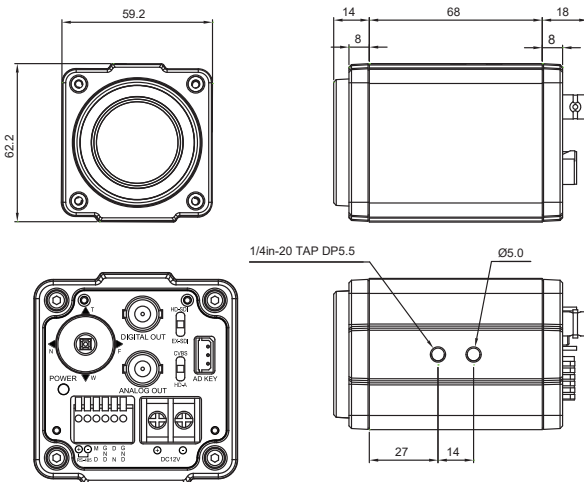

Afmetingen (mm):

MODEL		VSZ-0350HD		
CAMERA				
Beeld sensor	1/2" Sony CMOS sensor, zeer lichtgevoelig			
Totale beeldpunten	1952 (H) x 1241 (V) = 2.42M Pixels			
Effectieve beeldpunten	1937 (H) x 1037 (V) = 2.12M Pixels			
Video formaat	1080p@60/50fps, 1080p@30/25fps, 720p@60/50fps, 720p@30/25fps			
min. lichtgevoeligheid	Kleur	0.2 Lux / DSS 0.05 Lux		
	zw/w	0.003 Lux / DSS 0.0007 Lux		
s/n ratio	> 50dB (AGC uit)			
Video uit	HD-SDI, EX-SDI, AHD, CVBS			
LENS		3x		
Lens type	Dag & Nacht motorzoomlens, 3x zoom			
Zoom bereik	3x optisch, 32x digitaal			
Brandpuntafstand	f = 3.6 ~ 10mm			
Lensopening (verhouding)	F 1.5 (breed) ~ F 2.8 (tele)			
Openingshoek (D, H, V)	breed	118°	100°	55°
	tele	51°	43°	25°
CAMERA FUNCTIES				
Camera text	ID / Titel / zoom verhouding / bericht			
Dag & Nacht	Auto / Dag / Nacht / Extern			
WDR/ BLC	Uit / WDR / BLC / HLC			
ACE	Uit / Laag / gemiddeld / Hoog			
DNR	Auto / Uit / Laag / Gemiddeld / Hoog			
Anti mist	Uit / Aan (automatisch / handmatig)			
Beeldstabilisatie	Aan / Uit			
Bewegings detectie	Uit / Aan (3 posities)			
Privé zones	Uit / Aan (24 posities)			
Digitale slow sluiters	Uit / 2x / 4x / (8x alleen bij 50 of 60fps mode)			
Versterking (gain control)	Uit / Aan			
Wit balans	Auto / één druk / Handmatig / Binnen / Buiten			
Sluiter snelheid	1/30 (25) ~ 1/30.000 sec.)			
Electr. zoom	Uit / 2x ~ 32x			
Digitale flip	Uit / H / V / H&V			
ALGEMEEN				
Voedingsspanning	12Vdc ±10%			
Stroom verbruik	Max. 350mA			
Bedrijfstemperatuur	-10°C ~ +50°C / 0% ~90% RH			
Afmetingen	59(W) x 62(H) x 97(D) mm			
Gewicht	0,32Kg			