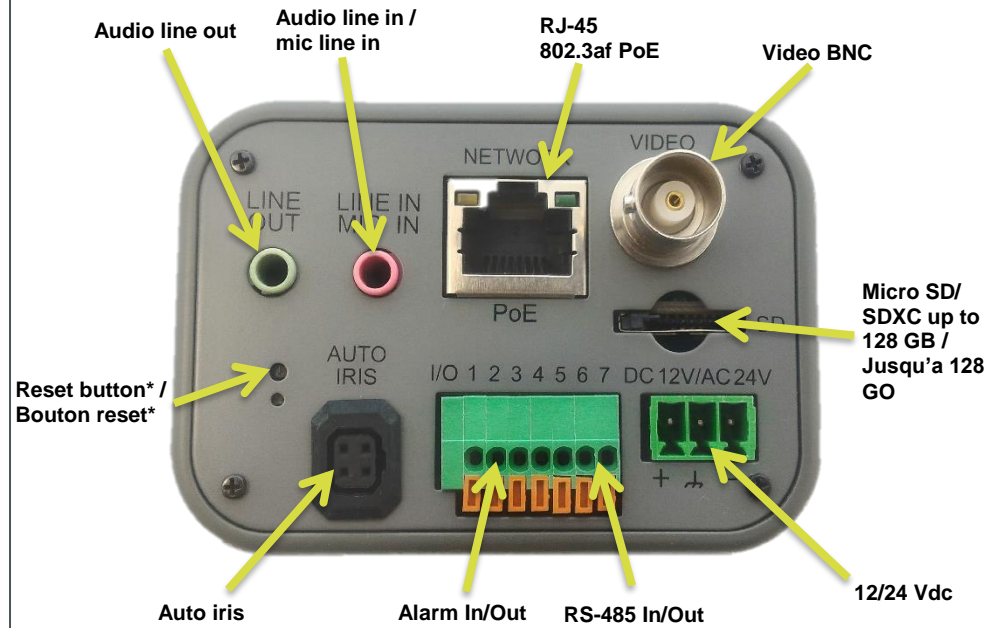

BC822

2 MP IP box camera / Caméra box IP 2 MP

Quick Start Guide / Guide rapide

Find additional manuals, the datasheet, the EU Declaration of Conformity and the latest firmware for this product at:

<http://www.tkhsecurity.com/support-files>

Plus d'information sur le site ci-dessus.

SECURITY SOLUTIONS

Unpack / Déballer

*Lens not included /
*Lentille non inclus

Mount lens / Monter la lentille

Point camera / Pointer la caméra

Connect / Connecter

*Reset button:

Attention: La remise a zéro usine supprime l'adresse IP et les mots de passe!

Fixed IP address / Une adresse fixe

Use Device Manager (see next) to discover the camera on the network.

Utiliser le "Device Manager (voir ci-après), pour retrouver la caméra sur le réseau.