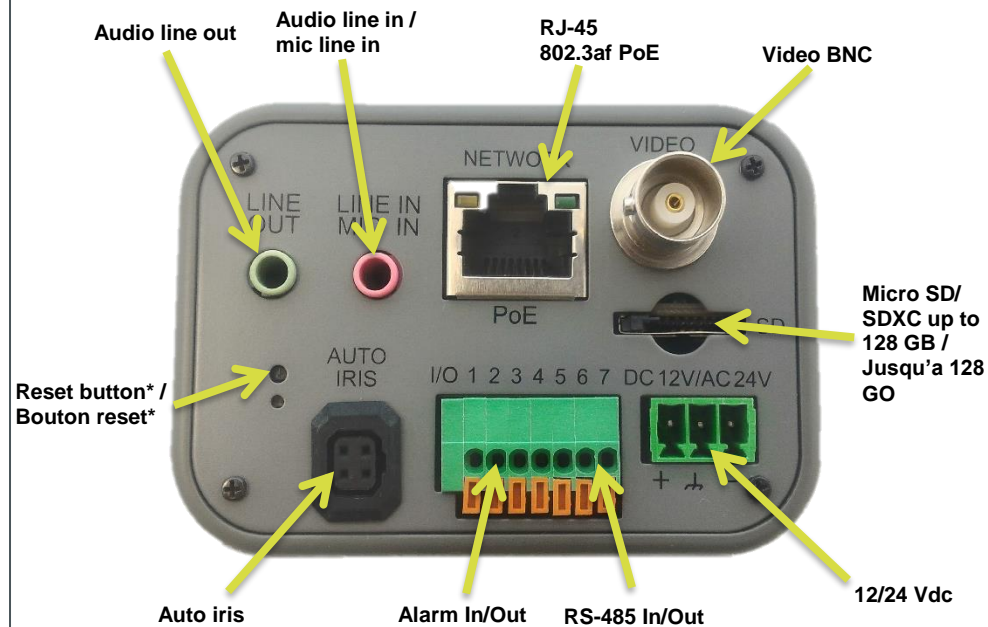

BC822A-HSE

2 MP IP box camera / Caméra box IP 2 MP

Quick Start Guide / Guide rapide

Find additional manuals, the datasheet, the EU Declaration of Conformity and the latest firmware for this product at:

<http://www.tkhsecurity.com/support-files>

Plus d'information sur le site ci-dessus.

SECURITY SOLUTIONS

Unpack / Déballer

*Lens not included /
*Lentille non inclus

Mount lens / Monter la lentille

Point camera / Pointer la caméra

Connect / Connecter

*Reset button:

Attention: La remise à zéro usine supprime l'adresse IP et les mots de passe!

Fixed IP address / Une adresse fixe

Use Device Manager (see next) to discover the camera on the network.
Utiliser le "Device Manager (voir ci-après), pour retrouver la caméra sur le réseau.