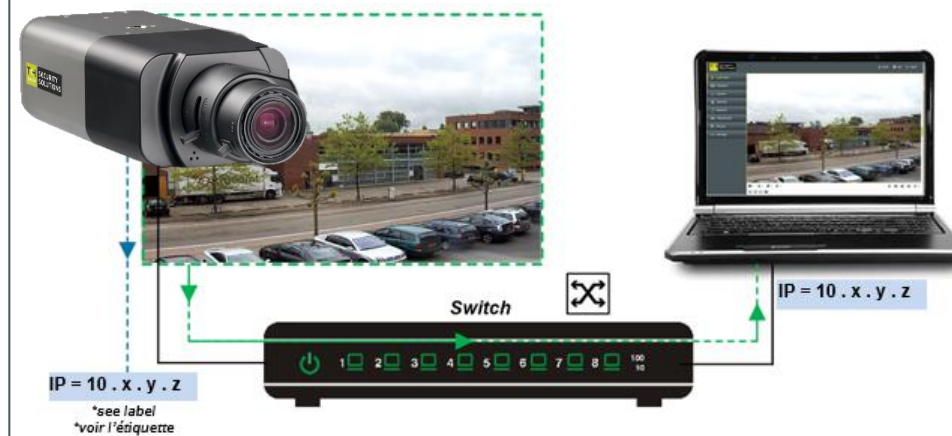

Plus d'information sur le site ci-dessus.

SECURITY SOLUTIONS

Unpack / Déballer

*Lens not included /
*Lentille non inclus

Mount lens / Monter la lentille

Point camera / Pointer la caméra

Connect / Connecter

*Reset button:

Attention: La remise à zéro usine supprime l'adresse IP et les mots de passe!

Fixed IP address / Une adresse fixe

Use Device Manager (see next) to discover the camera on the network.
Utiliser le "Device Manager (voir ci-après), pour retrouver la caméra sur le réseau.