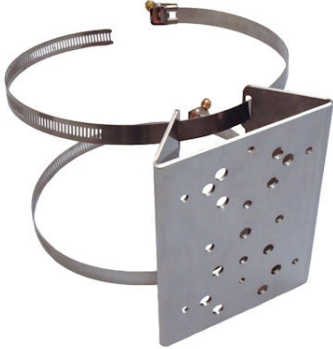

IL-PMB

Specificaties

Paal bevestiging beugel

Geschikt voor de WL en IR lampen van Illuminar

Paaldiameter: 7.62 cm tot 20.32 cm

Omschrijving

Paalbevestigingsbeugel voor de WL en IR lampen.