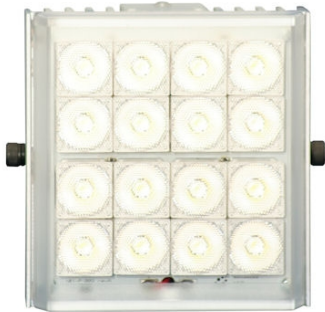

WL220-PoE

Specificaties

LED verlichting (wit licht), PoE

Bereik 14 - 67m. (type afhankelijk)

Openingshoek 10°/ 30°/ 60°/ 120°

SMT LED technologie, Fotocel ingebouwd

Weerbestendig IP67

Afmetingen (LxBxD) 114x110x78mm

PoE (Power over Ethernet) IEEE802.3at, RJ-45

1856 lumen, 6500K, 26W.

5 jaar garantie

Omschrijving

De PoE serie is speciaal ontworpen voor ondersteuning van IP camera's in donkere en nacht situaties met een bereik van maximaal 67 meter.