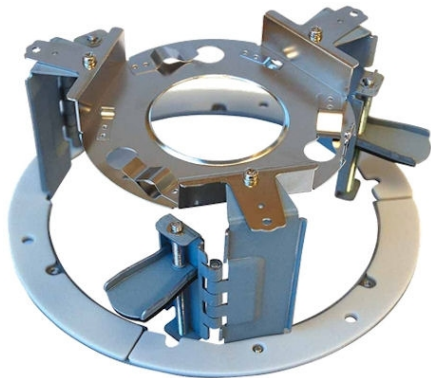

Grundig GBR-IC01

Specificaties

Plafondadapter (inbouw)

Geschikt voor: GCI-C0735P

Materiaal: Staal

Kleur: Wit

Afmetingen: (øxh) 179x132 mm