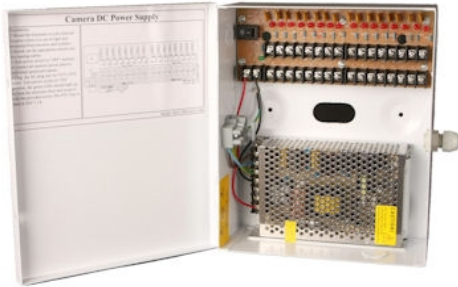

### Specificaties

Centrale netvoeding

16 uitgangen, per uitgang gezekeerd

Uitgangsspanning 12Vdc

Amperage 10A

LED status per uitgang

Ingangsspanning 230Vac

Afmetingen (bxhxd) 362x430x89mm

### Omschrijving

Professionele oplossing voor een meervoudig camerasysteem. Elke uitgang is gezekeerd met PTC zekeringen. Deze hebben als voordeel dat ze niet vervangen hoeven worden bij kortsluiting maar zichzelf automatisch resetten na oplossing van het probleem.