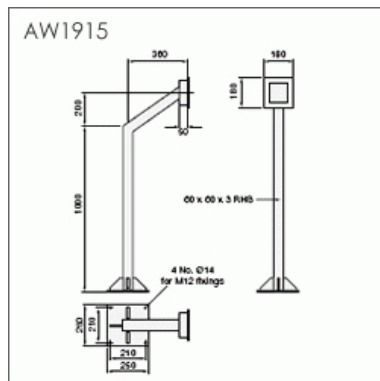

### Specificaties

Toegangspaal tbv parkeergarage

Slagboombediening

Hoogte 120 cm

36 cm overhellend

### Omschrijving

Deze toegangseenheid tbv slagbomen is er ook in een rechte uitvoering of een muurmontage uitvoering.