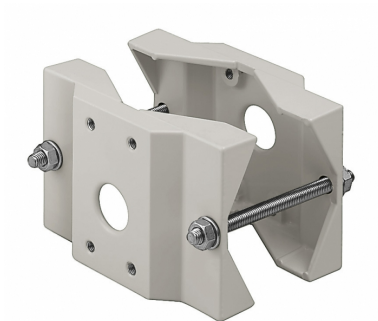

### Specificaties

Mastadapter buitenbehuizingen

Aluminium

Ø = 65-110mm.

RAL 9002

Belasting max. 30 Kg

### Omschrijving

De WSFP mastmontage adapter van Videotec is geschikt voor camerabehuizingen in combinatie met muurbeugels WBM, WBJ en WBOVA2.