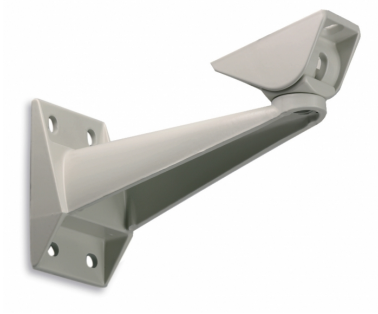

### Specificaties

Muurbeugel buitenbehuizingen

Aluminium

L= 227mm.

RAL 9002

### Omschrijving

De WBMA is geschikt voor kleine en middel grote behuizingen. Voor middel grote en grote behuizingen is er de AWBJ.