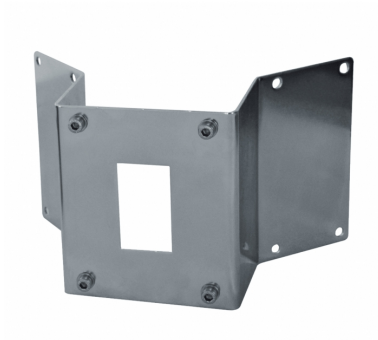

Videotec NXCW

Specificaties

Hoekbeugel

RVS 316L,

Draagvermogen: max. 50Kg

Omschrijving

RVS hoekmontage beugel geschikt voor de volgende muurbeugels, NXWBS1 en de NXWBL. De AISI 316L hoekbeugel is, net als alle andere RVS accessoires uit deze serie elektrolytisch gepolijst.