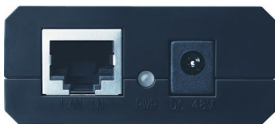

Accessoires

TL-POE150S