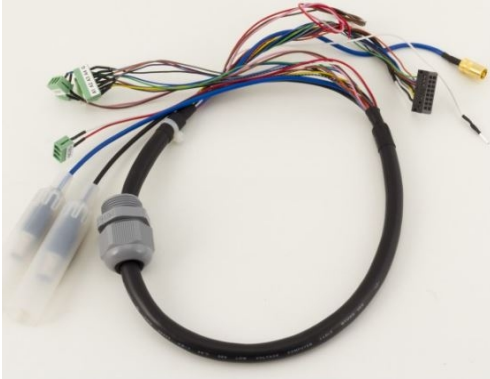

Eneo EDC-OPX/ HD-TVI

Specificaties

Aansluitkabel

Geschikt voor TPP-72A0030P0A

Om de camera in een behuizing aan te sluiten

Omschrijving

Aansluitkabel voor de Eneo TPP-72A0030P0A camera om camera aan te sluiten in een binnen-/ buiten behuizing.

Accessoires

EDC-OPC-2/24V

EDC-IPC-2/24V