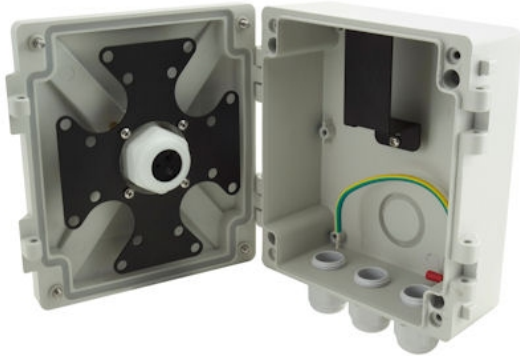

Eneo AK-4

Specificaties

Camera aansluitbox

Materiaal aluminium

Geschikt voor diverse Eneo camera's

Voeding is optioneel

Afmetingen (bxhxd) 130x150x60mm

Omschrijving

De Eneo AK-4 is een aansluitbox voor diverse Eneo camera's. De AK-4 is ideaal voor het snel en goed monteren van een camera. Door de ruime aansluitbox kunt u ook bij onderhoud van de camera overal goed bijkomen. Verder kunt u met de aansluitbox in combinatie met de optionele voeding professioneel een camera aansluiten voor als er alleen 230V beschikbaar is.

Accessoires

VT-PS12DC-12

PM-42A