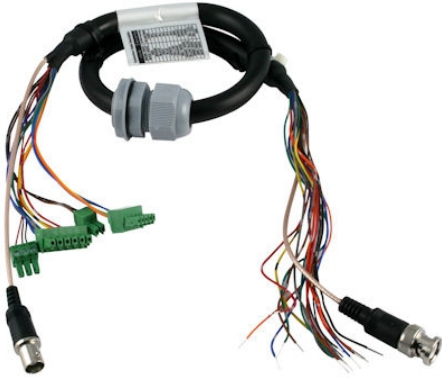

Eneo EDC-OPX/ HD-SDI

Specificaties

Aansluitkabel

Geschikt voor HDD-2030PTZ1080

Om de camera in een behuizing aan te sluiten

Omschrijving

Aansluitkabel voor de Eneo HDD-2030PTZ1080 camera om deze aan te sluiten in een binnen-/ buiten behuizing.

Accessoires

EDC-OPS-2/24V

EDC-OPC-2/24V

EDC-IPC-2/24V

EDC-IDFSW