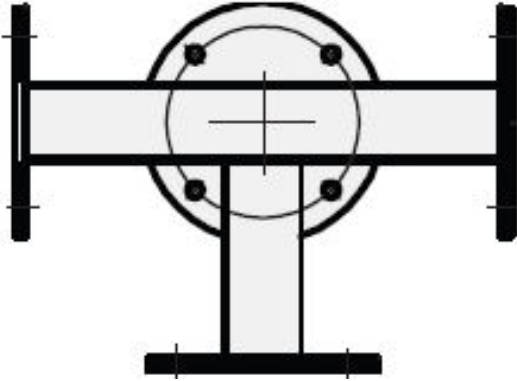

Altron BCB-T3

Specificaties

Mast topmontage beugel

Geschikt voor 3 bulletcamera's

Interne kabeldoorvoer

Omschrijving

Mast topmontage beugel voor het bevestigen van drie bulletcamera's op een Altron mast. Deze beugel is voorzien van een intern kabeldoorvoer.