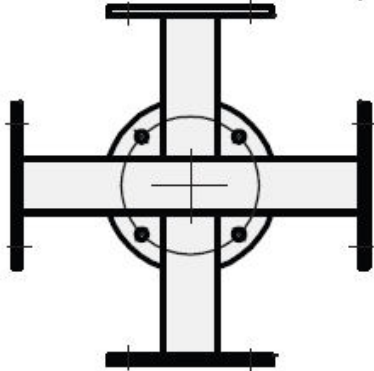

Altron BCB-T4

Specificaties

Mast topmontage beugel

Geschikt voor 4 bulletcamera's

Interne kabeldoorvoer

Omschrijving

Mast topmontage beugel voor het bevestigen van vier bulletcamera's op een Altron mast. Deze beugel is voorzien van een interen kabeldoorvoer.