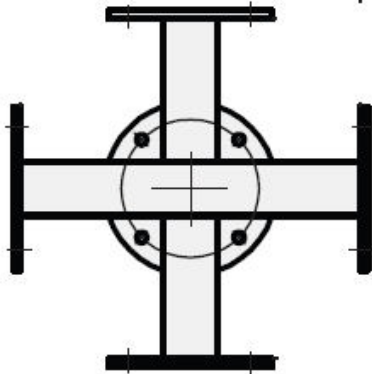

Altron BCB-T4

Specificaties

Mast topmontage beugel

Geschikt voor 4 bulletcamera's

Interne kabeldoorvoer

Omschrijving

Mast topmontage beugel voor het bevestigen van vier bulletcamera's op een Altron mast. Deze beugel is voorzien van een interen kabeldoorvoer.