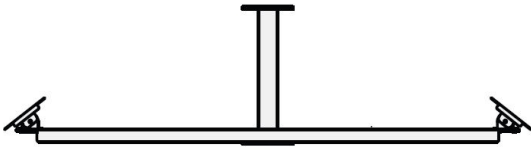

### Specificaties

Mast topmontage beugel

Geschikt voor 1 PTZ / Speeddome en 2 behuizingen

Gegalvaniseerd

B= 1200mm

### Omschrijving

Mast topmontage beugel voor het bevestigen van één PTZ / Speeddome en twee camera behuizingen op een Altron mast.