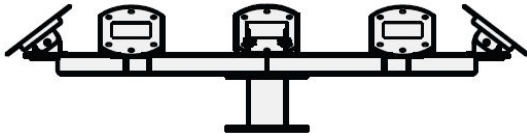

Altron TB5-600F

Specificaties

Mast topmontage beugel

Geschikt voor 5 camerabehuisingen

Gegalvaniseerd

Omschrijving

Mast topmontage beugel voor het bevestigen van vijf camerabehuisingen op een Altron mast.