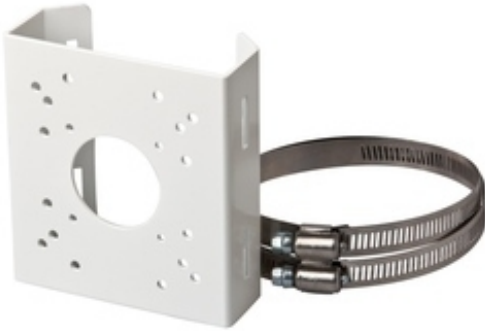

### Specificaties

Mastmontage adapter

Geschikt voor: analoge en HD-SDI bullet camera's,

GBR-WA04, GBR-FB03

Inclusief 2 bevestigingsbanden

Mastdoorsnede: Ø 90 tot 150 mm

Materiaal: staal

Afmetingen: 100×110×45mm

### Omschrijving

Mastmontage adapter voor de Grundig analoge en HD-SDI bullet camera's. Verder is deze ook geschikt voor de GBR-WA04 en de GBR-FB03.