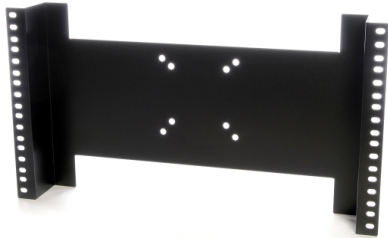

## VS-rack

### Specificaties

Inbouwframe

19" Rackmontage

17 - 19" modellen, 4:3 of 5:4

### Omschrijving

Universeel inbouwframe voor 17" en 19" LCD/LED monitoren met VESA aansluitingen. Zowel geschikt voor 19" rackmontage als montage in een desk of bureau.