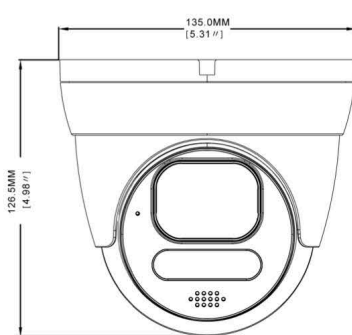

IND-55M2812MTA

Montage	Plafond en Wand
Weerbestendig (klasse)	IP67
Camera type	Dome
Vandaal bestendig	IK10
Led bereik (hybride)	ca. 25m witlicht, ca. 30m infrarood
Bedrijfstemperatuur	-30°C ~ +60°C, @ Luchtvochtigheid 90% of lager (niet condenserend)
Configuratie op afstand	via browser
Gewicht	820 gram
EAN/GTIN	4260229840566

Optionele accessoires

AK-21

DOME-WB8

AK-24

WB-24

Afmetingen (mm):

VSS Nederland B.V.

Tel. + 31 (0)38 42 89 420