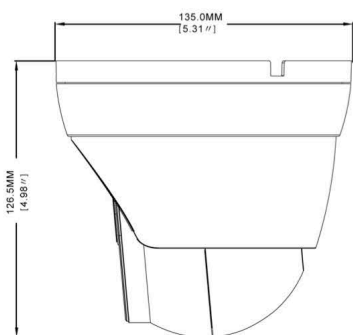

IND-55M2812MTA

Montage	Plafond en Wand
Weerbestendig (klasse)	IP67
Camera type	Dome
Vandaal bestendig	IK10
Led bereik (hybride)	ca. 25m witlicht, ca. 30m infrarood
Bedrijfstemperatuur	-30°C ~ +60°C, @ Luchtvochtigheid 90% of lager (niet condenserend)
Configuratie op afstand	via browser
Gewicht	820 gram
EAN/GTIN	4260229840566

Optionele accessoires

AK-21

DOME-WB8

AK-24

WB-24

Afmetingen (mm):

VSS Nederland B.V.

Tel. + 31 (0)38 42 89 420