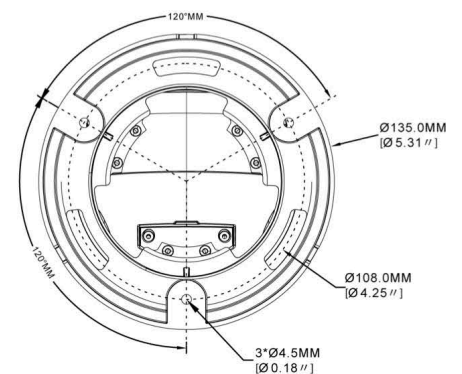

IND-55M2812MTA

Montage	Plafond en Wand
Weerbestendig (klasse)	IP67
Camera type	Dome
Vandaal bestendig	IK10
Led bereik (hybride)	ca. 25m witlicht, ca. 30m infrarood
Bedrijfstemperatuur	-30°C ~ +60°C, @ Luchtvochtigheid 90% of lager (niet condenserend)
Configuratie op afstand	via browser
Gewicht	820 gram
EAN/GTIN	4260229840566

Optionele accessoires

AK-21

DOME-WB8

AK-24

WB-24

Afmetingen (mm):

VSS Nederland B.V.

Tel. + 31 (0)38 42 89 420