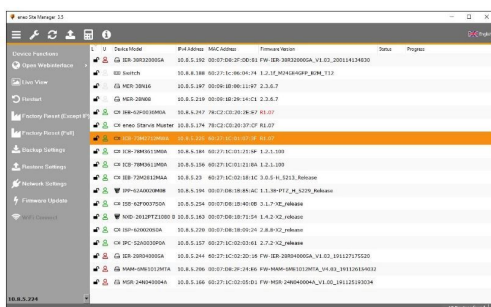

INP-54M2812M0A

Seriële aansluitingen	Netwerk
Interne opslag	256GB, micro-SDHC kaart, micro-SDXC kaart
Slimme AI functies (detecties)	Aanwezigheid (FA), Tellen bij passeren (CC), Indringen (PID), Gezichts attentie (AD), Gezichtsdetectie (FD), Gezichtsherkenning (FR), Heat map (HM), Indicatie detectie (LPD), Kentekenerkenning (LPR), Lijn overschreiden (LCD), Menigte detectie (CD), Object classificatie persoon / voertuig (PD&VD), Geluid detectie (RSD), Wachtrij detectie (QD)
Montage	Plafond en Wand
Voedingsspanning	12Vdc, PoE
Vandalbestendig	ja
Bedrijfstemperatuur	-30°C ~ +60°C, @ Luchtvochtigheid 90% of lager (niet condenserend)
ONVIF profielen	ONVIF Profile G, ONVIF Profile S, ONVIF Profile T
Classificatie	IK10
Weerbestedig (klasse)	IP66
Camera type	PTZ
Audio	ingebouwde luidspreker en microfoon
Configuratie op afstand	Browser
Bereik verlichting	ongeveer 20 meter
Gewicht	950g

Bedrijfstemperaturen	-35°C ~ +55°C
Text in display	Aan/ uit instelbaar
Vandalbestedig	Ja
Classificatie	IK10
Meegeleverd:	
Meegeleverde onderdelen	Handleiding, schroeven
Opmerkingen	NDA compliance Sectie 889, Part A.

eneo Site Manager
managementsoftware voor eneo IP/
netwerk producten