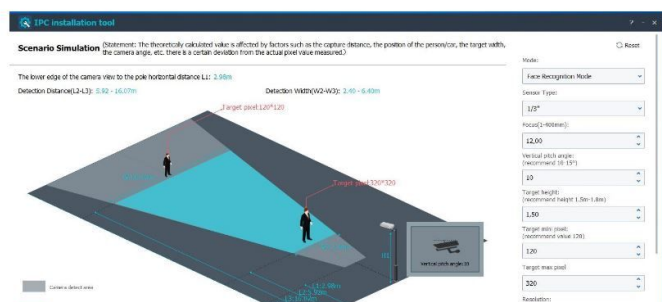

IPC Installatie tool
Ondersteunt de instelling van de camera's bij gebruik van AI-
functies uit de IN-serie