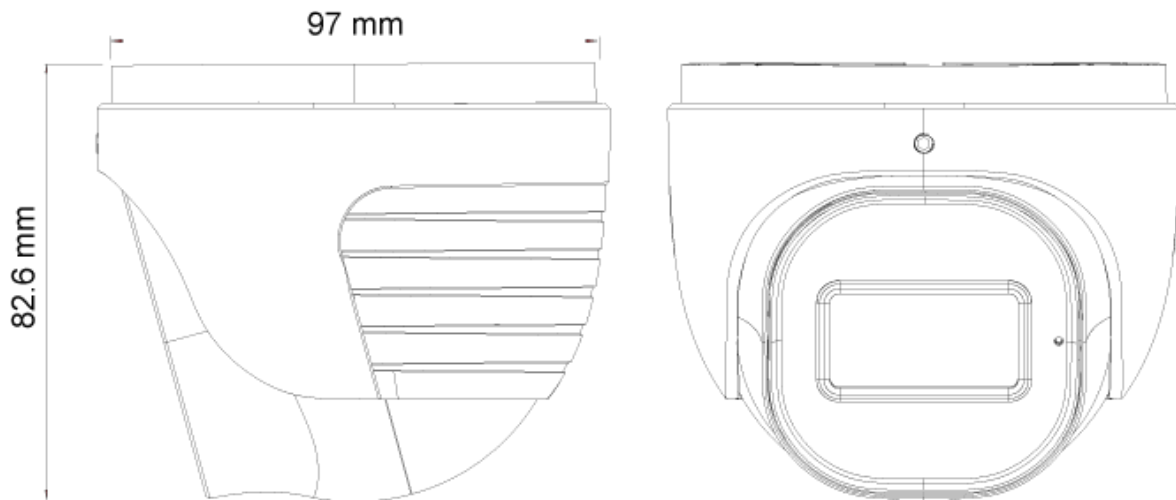

### EIGENSCHAPPEN

- 8 Megapixel
- 3840 x 2160 Resolutie
- 2.8mm vaste lens (108.9°)
- 3D-DNR
- Weerbestendig klasse IP67
- Audio in + ingebouwde microfoon

### ANALYTICS

- Algemene analytics: Camera sabotage
- Standaard analytics: lijn overschrijden en lege ruimte

## SPECIFICATIES

Beeld sensor	1/2.7" CMOS (16:9)
Effectieve pixels	3840x2160
Elektronische sluitertijd	1s ~ 1/1000000s
Frame snelheid	1-20FPS
Dag & Nacht	ICR
Min. lichtgevoeligheid	0.09 lux (@F2.0, AGC aan) 0 lux met IR aan
Audio compressie	G.711A/G.711U
Communicatie	Eén-weg Audio
Beeld instellingen	AWB, AGC instelbaar, Belichtingsmodus (Auto) Scherpste, Verzadiging, Helderheid & Contrast instelbaar
Beeldverbetering	Real WDR (120dB), BLC, HLC, ROI
Ruisonderdrukking	3D-DNR
Beeld oriëntatie	Spiegelen/ draaien
Privé zones	Ja
Bewegingsdetectie	Ja
Analytics	Algemene Analytics: Camera sabotage Standaard Analytics: Lijn overschrijden, lege ruimte
Video compressie	H.265 / H.264
Resolutie	8MP / 6MP / 5MP / 4MP / 2MP / 1MP / D1 / QVGA / CIF
Meervoudige-streams	Hoofd stream: 8MP(3840x2160) / 6MP(3072x2048) / 5MP(2592x1944) / 4MP(2560x1440) / 2MP(1920x1080) Substream: 2MP/1MP/D1/CIF/QCIF Derde stream: 1MP/D1/CIF/QCIF (1~30fps)
Bitrate	64Kbps ~ 8Mbps@H.265 / 64Kbps ~ 8Mbps@H.264
Coderingsmodus	VBR/CBR
Beeldkwaliteit	Vijf niveau's onder VBR vrije aanpassing onder CBR
IR bereik (max.)	20m (1 High-Power IR LED)
Lens (openingshoek)	2.8mm (108.9°)

## AFMETINGEN