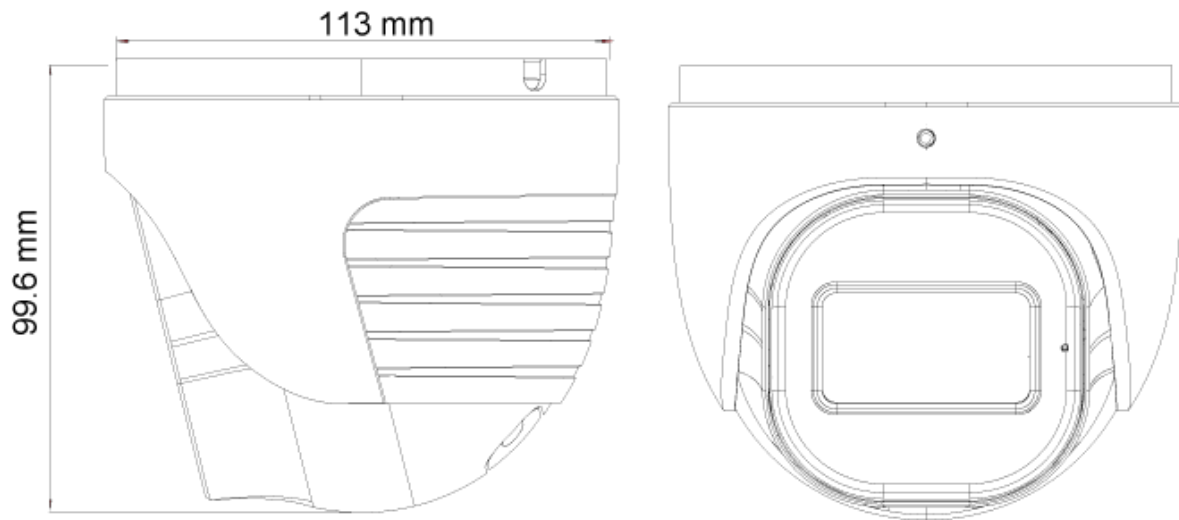

AFMETINGEN

ACCESSOIRES

PR-JB14IP66

PR-JB14IP64

PR-WB-A

NOTE: bij gebruik van de PR-WB14 altijd de PR-JB14IP66 toepassen!

Gedistributeerd sinds 2014 door:

VSS Nederland B.V.

Tel. +31 (0)38 42 89 420

E-mail info@vssnederland.nl

Website www.vssnederland.nl | www.provision-isr.nl

VSS NEDERLAND
VIDEO SYSTEMS