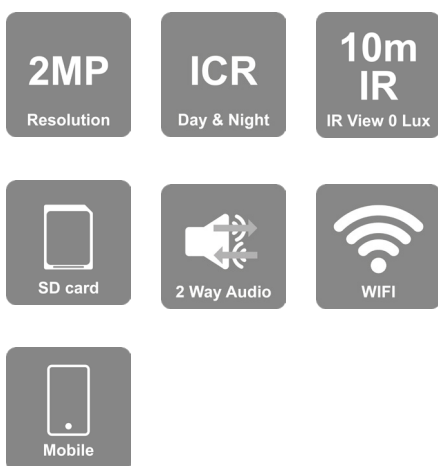

EIGENSCHAPPEN

- 2 Megapixel camera
- Dag & Nacht zicht
- Breed gezichtsveld - 3.6mm lens
- Ingebouwde luidspreker en microfoon
- Lokale opslag op Micro SD kaart
- Draadloze ondersteuning (802.11b/g/n)
- Bewegingsdetectie
- iPhone/iPad/Android viewer app
- iOS/Android Mobile App:
 - Live weergave
 - Beheer beveiliging
 - Remote terugkijken
 - Lokaal foto/video opname

SPECIFICATIES

Camera	Video	Beeld sensor	1/3" CMOS
		Effectieve pixels	1920x1080
		Sync systeem	Progressive Scan
		Electronische sluiters	1/50s ~ 1/100000s
		Dag & Nacht	ICR (auto)
		Min. lichtgevoeligheid	0.5 Lux (kleur), 0 Lux (Zw/W met IR aan)
	Audio	Compressie	ADPCM
		Communicatie	2-weg audio (microfoon & luidspreker ingebouwd)
	Beeld verbeteringen	Beeld instellingen	AWB (Automatische Wit Balans), instelbare Contrast & Verzadiging, Auto versterking, Automatische belichtingsmodus
		WDR functie	Niet beschikbaar
		Ruisonderdrukking	2D-DNR
		Beeld rotatie	Spiegelen/ draaien
		Privé zones	Nee
		Bewegingsdetectie	Ja
	Compressie	Video compressie	H.264
		Resolutie	Hoofd stream:1920x1080 (1080P) Sub-stream: VGA (640x360)/ QVGA (320x240)
		Meervoudige stream	Dubbele stream
		Bit snelheid	128Kbps ~ 4Mbps
Codeer modus		VBR	
Beeld kwaliteit		16 niveaus onder VBR	
Pan/Tilt	Pan	Ja (335°)	
	Tilt	Ja (120°)	