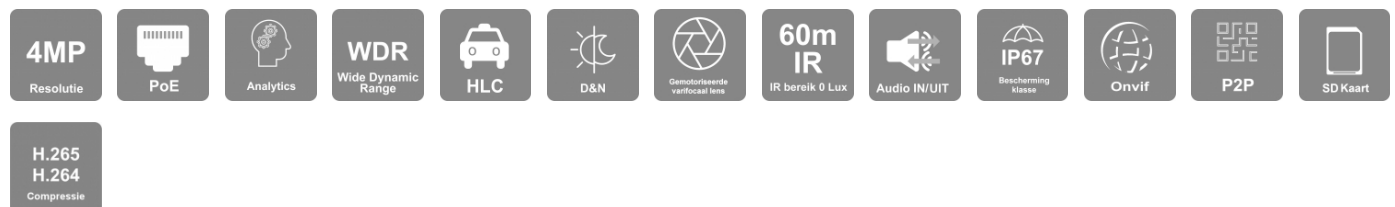

4 Mpix kenteken netwerkcamera

Kentekenregistratie software geïntegreerd / via NVR

Database (10.000 kentekens)

Herkent 2 kentekens per seconde bij 0-70 km/u

7-22 mm M-zoom VF-lens (41°-15°)

1/2.8 "CMOS, 25/30 FPS @ 2592X1520

4 IR power-leds (max. bereik 60m)

3 instelbare videostreams, H.265/ H.264/ MJPEG

Real-WDR, D&N, HLC, 3D-DNR, privacy zones, bewegingsdeteci

SD-kaart opname mogelijk (Max. 256 GB)

Alarmen, 2-weg audio mogelijk

Voedingsspanning 12Vdc/ PoE

Omschrijving

De I6-340LPRN-MVF2 is een 4 MP netwerk kentekenherkenning camera van Provision-ISR voor toepassingen bij een (was)straat, parkeer-/ industrieterrein, een distributiecentrum of een toegang met een slagboom. Deze camera heeft een geïntegreerde kentekenregistratie software die volledig standalone of in combinatie met een Provision-ISR netwerkrecorder kan functioneren. Kentekens van voertuigen zijn 24/7 duidelijk herkenbaar en het is mogelijk om een zogeheten black & white lijst aan te maken van kentekens en op basis hier van bijvoorbeeld een slagboom te openen of een melding te krijgen. De I6-340LPRN-MVF2 heeft een lichtgevoelige 1/2.8" CMOS sensor, een 7-22 mm M-zoom lens en functies als real-WDR, smart focus, privacy zones en een D&N schakeling. Het kentekengebied voor de I6-340LPRN-MVF2 ligt tussen de 2 en 27 meter bij een snelheid van 0-70 km/u. Deze netwerkcamera is NDAA compliance.

Functies

Accessoires